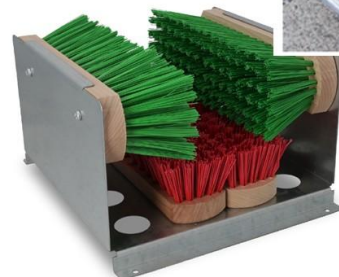

€ 44,96

AV 144000

Prix HTVA 21% sous réserve de modifications